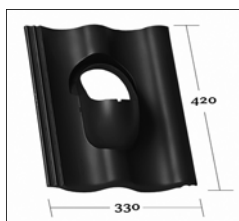

KE 0017

Harzer / Sigma Pflanze