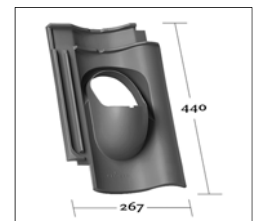

**KE 0056**

Flachdachpfanne W5 / L15 / Alegra 12 / Innovo 12

**KE 0059**

Falzziegel / Mondo 15 / Rustico / Z1

**KE 0060**

Vierfachbiber f. Doppeldeckung 18 x 38 cm, Segmentschnitt

**KE 0066**

Hohlfalzziegel Z 5 variwell