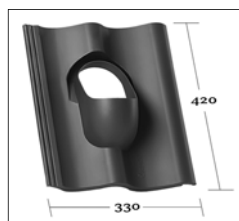

KE 0019

Europa Dachstein