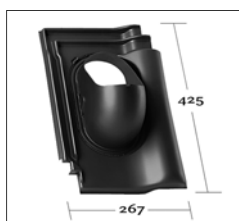

KE 0218

Flachdachpfanne N 91