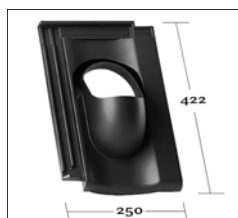

KE 0211

Reformpfanne
Topas 13 / 13 V