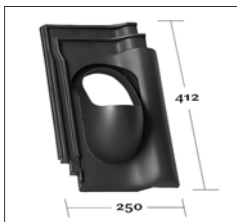

KE 0037

Flachdachpfanne E 32