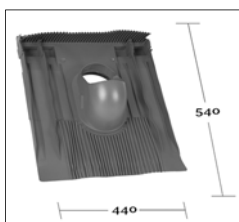

KE 0530

Venduct® Universelle
Grundplatte mit langer
Schürze, Dachn. ca. 20 - 50°