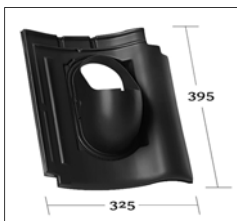

KE 0301

RG 10-2000 S