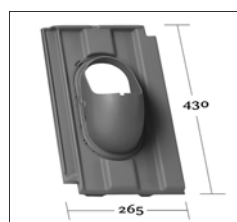

KE 0073

Ergolsbacher Schiebeziegel / Tegula Tradition