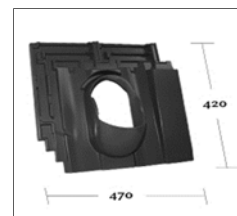

KE 2339

Ergoldsbacher
Großfalzziegel XXL