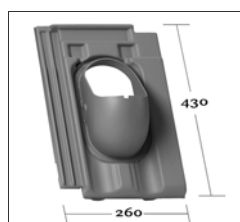

**KE 0227**

Flachdachpfanne F 15 /  
Flandern / Tiefa 2000  
bis 1998

**KE 0228**

Reformpfanne Optima /  
Balance alt

**KE 0230**

Großfalzziegel Ratio  
neu / Terra Tecta

**KE 0231**

Harmonica / Fläming