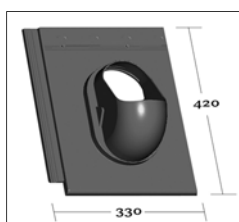

**KE 0368**

Rubin 13 V

**KE 0370**

Balance  
Flachdachpfanne

**KE 0371**

F 12 Ü Süd

**KE 0373**

Kapstadt