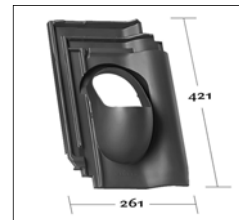

**KE 0029**

Einzelbiber 18/38 cm, Segmentschnitt für Einfachdeckung

**KE 0032**

Garant Flachdachpfanne (Meyer-Holsen)

**KE 0033**

E 20 / D 15 / Tradi 15 / Z 2 / Elsass / Granat 13 / Doppelfalzziegel

**KE 0034**