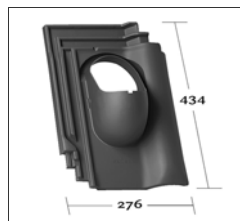

Karthago 14 / Karthago 2000 Krepfziegel / Saphir

**KE 0045**

Wellplatten Profil 8 / 130 x 30 mm

**KE 0049**

Cavus 14 / Vario Hohlfalzziegel / Wellenziegel E88

**KE 0050**

R13S / Cosmo 12 u. 13 / Rheinland variabel / E 81 Flachschiebeziegel