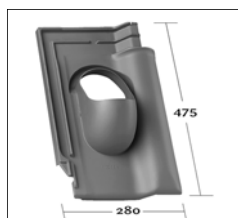

KE 0324

Flachdachpfanne
Rubin 11 / Karstädter