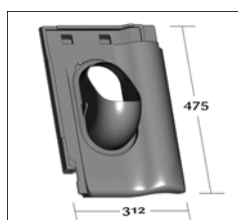

KE 0354

Flachdachziegel
Rubin 9 V