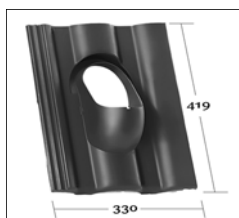

KE 0003

Taurus Pflanze