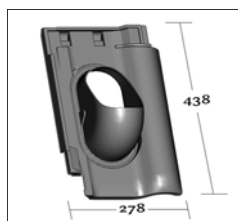

**KE 0363**

Flachdachziegel  
Alegra 8

**KE 0364**

Granat 11 V

**KE 0366**

Tiefa XL Variabel

**KE 0367**

Ergoldsbacher  
E 58 S