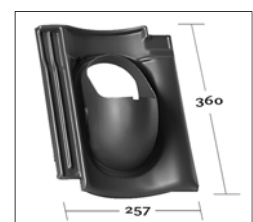

KE 0205

Hohlfalzziegel V.H. 41 Variabel