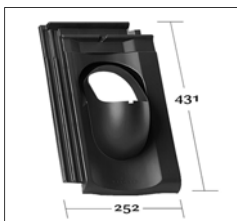

Karthago 14 / Karthago 2000 Krepfziegel / Saphir

**KE 0045**

Wellplatten Profil 8 / 130 x 30 mm

**KE 0049**

Cavus 14 / Vario Hohlfalzziegel / Wellenziegel E88

**KE 0050**

R13S / Cosmo 12 u. 13 / Rheinland variabel / E 81 Flachschiebeziegel