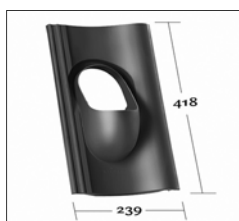

**KE 0007**

Heidelberger Dachstein

**KE 0008**

Ideal 1/2 Schweden Pflanze

**KE 0009**

Doppel S / S Pflanze / DonauDachstein / Sneldek

**KE 0012**

Rubin 15 / Flach-krempel K 21 / Karund