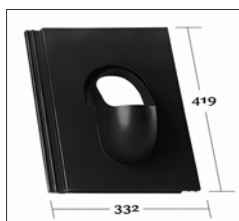

KE 0015

Tegalit Dachstein