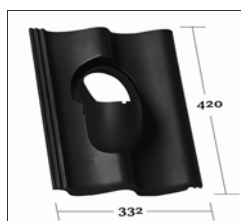

**KE 0007**

Heidelberger Dachstein

**KE 0008**

Ideal 1/2 Schweden Pflanze

**KE 0009**

Doppel S / S Pflanze / DonauDachstein / Sneldek

**KE 0012**

Rubin 15 / Flach-krempel K 21 / Karund