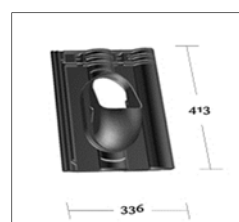

KE 0376

Maxima Neu