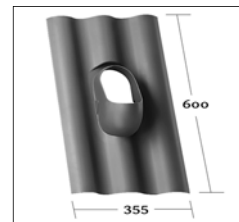

KE 0045

Wellplatten Profil 8 / 130 x 30 mm