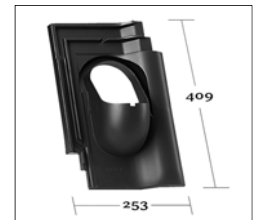

KE 0036

Sulm Verschiebeziegel