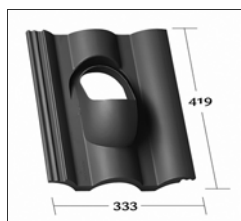

KE 0016

Römer Pflanze / Neroma