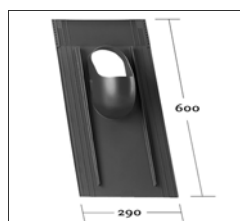

KE 0219

Universalbiber mit
Auflage