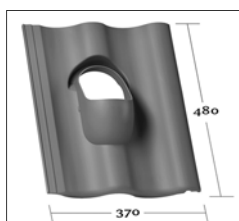

KE 0330

Harzer Pfanne BIG /
Max Dachstein