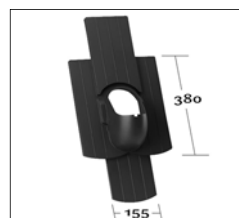

**KE 0207**

Doppelmuldenfalz-  
ziegel Euro 2000

**KE 0210**

Flachdachpfanne  
Rubin 13

**KE 0211**

Reformpfanne  
Topas 13 / 13 V

**KE 0216**

Vierfachbiber f. Doppel-  
deckung 15,5 x 38 cm,  
Segmentschnitt