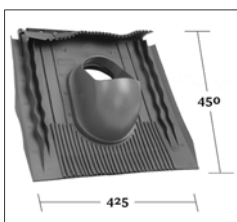

KE 0520

Venduct® Universelle
Grundplatte, Dachn.
ca. 20 - 50°