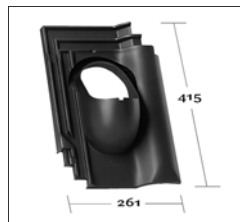

KE 0041

L 15 L.F.L. Flachdachpfanne / Flachdachpfanne W 4