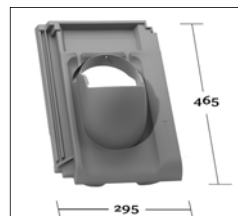

KE 2337

Ergoldsbacher
Reformpfanne XXL