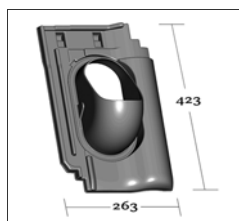

**KE 0363**

Flachdachziegel  
Alegra 8

**KE 0364**

Granat 11 V

**KE 0366**

Tiefa XL Variabel

**KE 0367**

Ergoldsbacher  
E 58 S