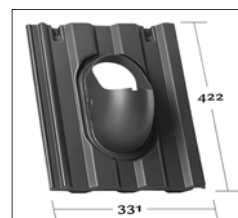

**KE 0207**

Doppelmuldenfalz-  
ziegel Euro 2000

**KE 0210**

Flachdachpfanne  
Rubin 13

**KE 0211**

Reformpfanne  
Topas 13 / 13 V

**KE 0216**

Vierfachbiber f. Doppel-  
deckung 15,5 x 38 cm,  
Segmentschnitt