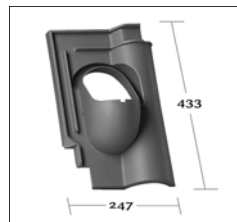

KE 0043

Karthago 14 / Karthago 2000 Krepfziegel / Saphir