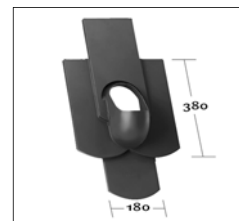

KE 0060

Vierfachbiber f. Doppeldeckung 18 x 38 cm, Segmentschnitt