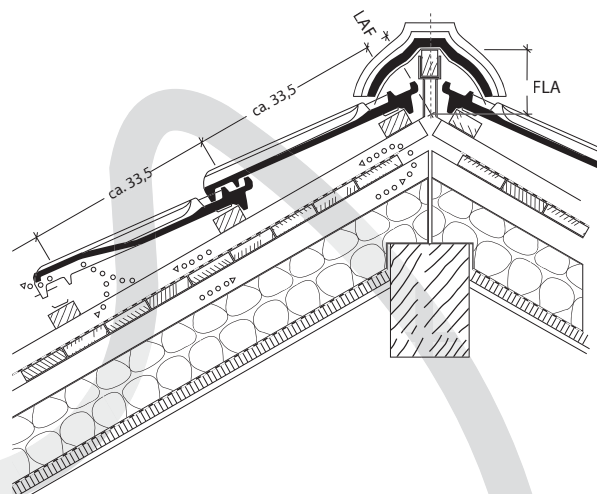

## Universo

# Jungmeier

ORIGINAL Dachziegel

Seit 1820

	naklon strehe	Universo + slemenski priključni strešnik		Universo + aeroslemenski trak	
		LAF	FLA	LAF	FLA
<b>Slemenjak Nr.1</b> 	12°	80	140	110	130
	14°	75	135	105	125
	16°	75	135	105	125
	18°	75	135	105	125
	20°	70	130	100	125
	22°				
	25°	65	125	100	110
	27°				
	30°	60	115	90	100
	35°	60	110	90	100
	40°	50	100	90	95
	45°	45	100	80	95
<b>Slemenjak Nr.2</b> 	12°	90	140	120	135
	14°	90	140	115	135
	16°	85	135	115	130
	18°	85	135	115	125
	20°	85	130	115	125
	22°				
	25°	80	120	105	115
	30°	75	120	105	110
	35°	75	110	100	100
	40°	70	100	100	90
	45°	70	90	100	75
	<b>Slemenjak Nr.3</b> 	12°	75	130	105
14°		70	120	100	115
16°		70	120	100	115
18°		65	120	95	110
20°		65	120	95	110
22°					
25°		60	115	90	110
30°		55	110	85	100
35°		50	105	80	100
40°		45	100	80	95
45°		40	100	70	95
<b>Slemenjak LQ</b> 		16°	105	110	115
	18°				
	20°	100	110	110	125
	22°				
	25°	85	100	110	105
	27°				
	30°	85	95	110	95
	35°	60	90	100	90
	38°				
	40°	55	80	100	70
	45°	55	80	105	55
	<b>Enokapni slemenjak</b> 	12°			100
14°				100	80
16°				100	75
18°				95	70
20°				90	70
22°					
25°				85	60
27°					
30°				80	60
35°				75	60
40°				60	60
45°				50	50