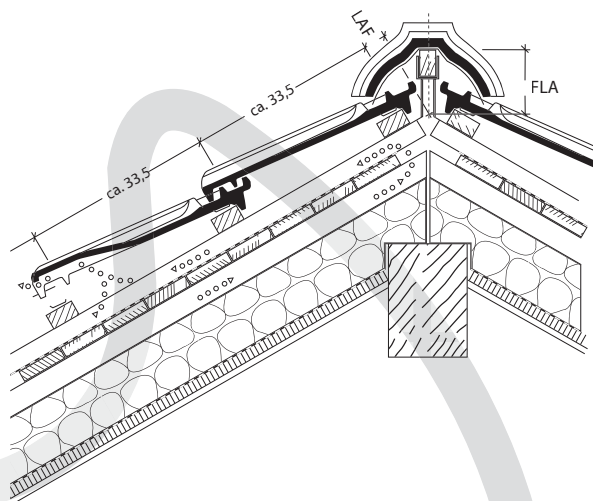

# Jungmeier

ORIGINAL Dachziegel

Seit 1820

	naklon strehe	Karthago + slemenski priključni strešnik		Karthago + aeroslemenski trak	
		LAF	FLA	LAF	FLA
<b>Slemenjak Nr.1</b> 	12°				
	14°				
	16°				
	18°				
	20°				
	22°				
	25°				
	27°				
	30°				
	35°				
	40°				
<b>Slemenjak Nr.2</b> 	12°				
	14°				
	16°	65	140	95	135
	18°	60	135	95	130
	20°	60	135	90	125
	22°				
	25°	55	130	80	120
	30°	50	120	80	115
	35°	45	110	75	105
	40°	45	100	70	95
	45°	40	90	70	90
<b>Slemenjak Nr.3</b> 	12°				
	14°				
	16°				
	18°				
	20°				
	22°				
	25°				
	30°				
	35°				
	40°				
	45°				
<b>Slemenjak LQ</b> 	16°	50	120	90	120
	18°	50	115	90	120
	20°	45	115	85	115
	22°				
	25°	40	105	80	105
	27°				
	30°	35	95	75	100
	35°	30	95	75	95
	38°				
	40°	25	90	70	85
	45°			70	75
<b>Enokapni slemenjak</b> 	12°				
	14°				
	16°	30	90	70	85
	18°	30	90	70	85
	20°	20	85	70	85
	22°				
	25°	15	85	60	80
	27°				
	30°	15	80	60	75
	35°	10	75	50	70
	40°	5	70	40	70
45°	5	70	35	65	