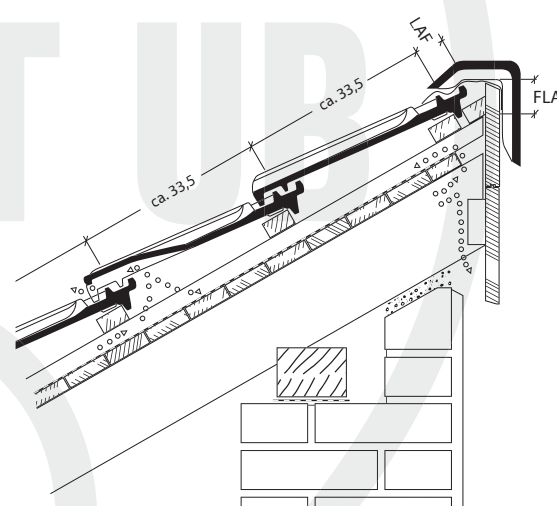

# Jungmeier

ORIGINAL Dachziegel

Seit 1820

	naklon strehe	Flachdachpfanne + slemenski priključni strešnik		Flachdachpfanne + aeroslemenski trak	
		LAF	FLA	LAF	FLA
<b>Slamenjak Nr.1</b> 	12°				
	14°				
	16°	65	140	55	130
	18°	60	140	50	130
	20°	55	135	50	130
	22°				
	25°	45	130	45	120
	27°				
	30°	45	120	40	110
	35°	40	115	35	105
<b>Slamenjak Nr.2</b> 	12°				
	14°				
	16°	60	135	70	125
	18°	60	135	70	125
	20°	55	130	70	120
	22°				
	25°	50	120	65	115
	30°	45	115	60	110
	35°	45	110	60	100
	40°	40	100	55	90
<b>Slamenjak Nr.3</b> 	12°				
	14°				
	16°	45	115	55	115
	18°	45	115	50	115
	20°	45	110	50	110
	22°				
	25°	35	105	45	100
	30°	35	95	40	90
	35°	30	90	35	90
	40°	30	80	30	85
<b>Slamenjak LQ</b> 	16°	75	120	80	110
	18°	75	115	80	105
	20°	70	115	65	100
	22°				
	25°	60	105	60	95
	27°				
	30°	60	95	55	90
	35°	55	90	50	80
	38°				
	40°	40	80	45	70
<b>Enokapni slamenjak</b> 	12°				
	14°				
	16°	35	90	50	80
	18°	30	90	45	80
	20°	30	85	40	80
	22°				
	25°	25	80	35	75
	27°				
	30°	20	80	30	70
	35°	15	75	25	65
40°	10	75	20	65	
45°	10	70	10	65	