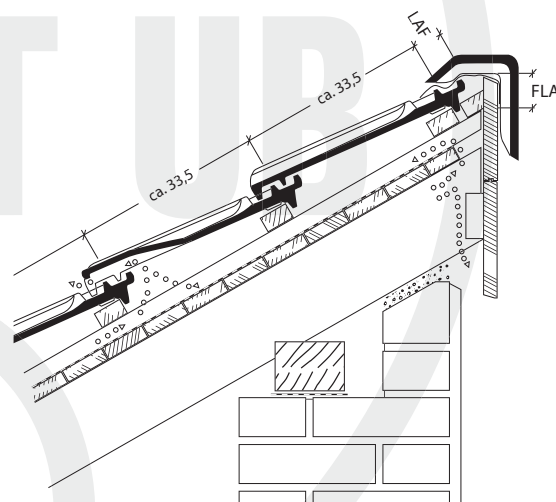

# Jungmeier

ORIGINAL Dachziegel

Seit 1820

	naklon strehe	Euro 2000	
		LAF	FLA
<b>Slamenjak Nr.1</b> 	12°		
	14°		
	16°		
	18°		
	20°	50	80
	22°		
	25°	45	75
	27°		
	30°	45	70
	35°	40	70
<b>Slamenjak Nr.2</b> 	12°		
	14°		
	16°		
	18°		
	20°		
	22°		
	25°		
	30°		
	35°		
	40°		
<b>Slamenjak Nr.3</b> 	12°		
	14°		
	16°		
	18°		
	20°		
	22°		
	25°		
	30°		
	35°		
	40°		
<b>Slamenjak LQ</b> 	16°		
	18°		
	20°		
	22°		
	25°		
	27°		
	30°		
	35°		
	38°		
	40°		
<b>Enokapni slamenjak</b> 	12°		
	14°		
	16°		
	18°		
	20°	25	80
	22°		
	25°	25	75
	27°	25	75
	30°	20	70
	35°	20	70
40°	15	70	
45°	10	65	