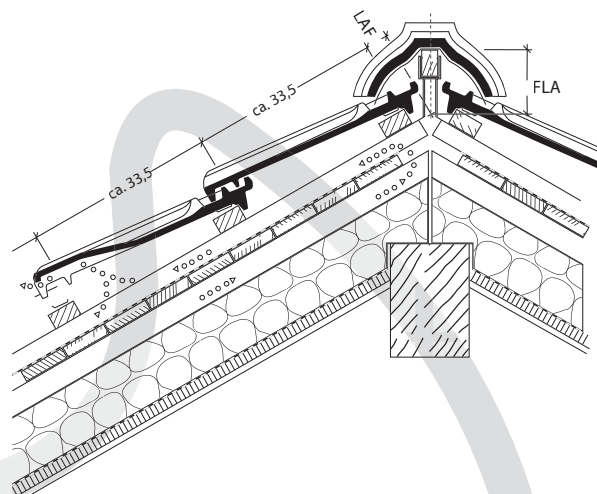

# Jungmeier

ORIGINAL Dachziegel

Seit 1820

	naklon strehe	Flachdachpfanne + slemenski priključni strešnik		Flachdachpfanne + aeroslemenski trak	
		LAF	FLA	LAF	FLA
<b>Slamenjak Nr.1</b> 	12°				
	14°				
	16°	65	140	55	130
	18°	60	140	50	130
	20°	55	135	50	130
	22°				
	25°	45	130	45	120
	27°				
	30°	45	120	40	110
	35°	40	115	35	105
<b>Slamenjak Nr.2</b> 	12°				
	14°				
	16°	60	135	70	125
	18°	60	135	70	125
	20°	55	130	70	120
	22°				
	25°	50	120	65	115
	30°	45	115	60	110
	35°	45	110	60	100
	40°	40	100	55	90
<b>Slamenjak Nr.3</b> 	12°				
	14°				
	16°	45	115	55	115
	18°	45	115	50	115
	20°	45	110	50	110
	22°				
	25°	35	105	45	100
	30°	35	95	40	90
	35°	30	90	35	90
	40°	30	80	30	85
<b>Slamenjak LQ</b> 	16°	75	120	80	110
	18°	75	115	80	105
	20°	70	115	65	100
	22°				
	25°	60	105	60	95
	27°				
	30°	60	95	55	90
	35°	55	90	50	80
	38°				
	40°	40	80	45	70
<b>Enokapni slamenjak</b> 	12°				
	14°				
	16°	35	90	50	80
	18°	30	90	45	80
	20°	30	85	40	80
	22°				
	25°	25	80	35	75
	27°				
	30°	20	80	30	70
	35°	15	75	25	65
40°	10	75	20	65	
45°	10	70	10	65	