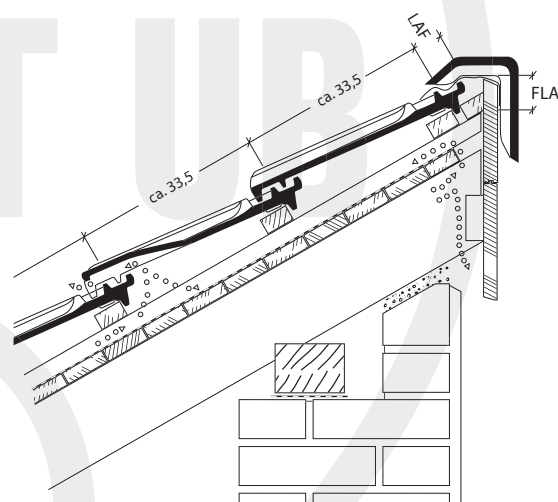

# Jungmeier

ORIGINAL Dachziegel

Seit 1820

	naklon strehe	Cosmo + aeroslemenski trak	
		LAF	FLA
<b>Slemenjak Nr.1</b> 	12°		
	14°		
	16°		
	18°		
	20°	40	120
	22°	40	120
	25°	30	110
	27°		
	30°	30	105
	35°	25	95
<b>Slemenjak Nr.2</b> 	12°		
	14°		
	16°		
	18°		
	20°	50	120
	22°	50	120
	25°	20	105
	30°	45	95
<b>Slemenjak Nr.3</b> 	12°		
	14°		
	16°		
	18°		
	20°	35	100
	22°	35	100
	25°	30	90
	30°	25	80
<b>Slemenjak LQ</b> 	16°		
	18°		
	20°	45	100
	22°	45	90
	25°	40	80
	27°	35	80
	30°	30	75
	35°	25	75
	38°		
	40°	10	75
<b>Enokapni slemenjak</b> 	12°		
	14°		
	16°		
	18°		
	20°	25	75
	22°	25	75
	25°	20	75
	27°		
	30°	20	70
	35°	15	65
40°	10	65	
45°	5	60	