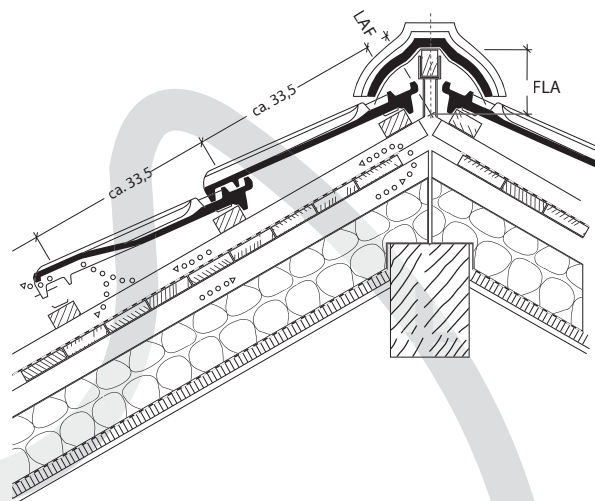

# Jungmeier

ORIGINAL Dachziegel

Seit 1820

	naklon strehe	Falzziegel	
		LAF	FLA
<b>Slamenjak Nr.1</b> 	12°		
	14°		
	16°		
	18°		
	20°		
	22°		
	25°	50	115
	27°	45	110
	30°	40	105
	35°	40	95
<b>Slamenjak Nr.2</b> 	40°	35	85
	45°	30	80
	50°		
	12°		
	14°		
	16°		
	18°		
	20°		
	22°		
	25°		
<b>Slamenjak Nr.3</b> 	30°		
	35°		
	40°		
	45°		
	12°		
	14°		
	16°		
	18°		
	20°		
	22°		
<b>Slamenjak LQ</b> 	25°	45	90
	27°	45	85
	30°	40	80
	35°	40	75
	38°	35	75
	40°	25	70
	45°		
	16°		
	18°		
	20°		
<b>Enokapni slamenjak</b> 	25°	20	75
	27°	20	75
	30°	20	70
	35°	15	70
	40°	15	70
	45°	10	70