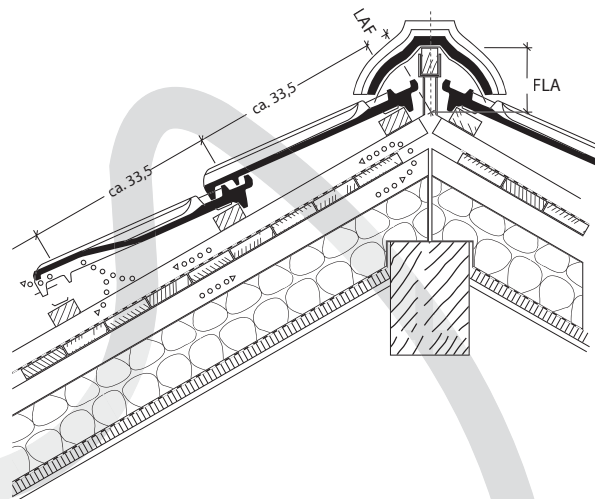

# Jungmeier

ORIGINAL Dachziegel

Seit 1820

	naklon strehe	Euro 2000	
		LAF	FLA
<b>Slamenjak Nr.1</b> 	12°		
	14°		
	16°		
	18°		
	20°	50	80
	22°		
	25°	45	75
	27°		
	30°	45	70
	35°	40	70
<b>Slamenjak Nr.2</b> 	12°		
	14°		
	16°		
	18°		
	20°		
	22°		
	25°		
	30°		
	35°		
	40°		
<b>Slamenjak Nr.3</b> 	12°		
	14°		
	16°		
	18°		
	20°		
	22°		
	25°		
	30°		
	35°		
	40°		
<b>Slamenjak LQ</b> 	16°		
	18°		
	20°		
	22°		
	25°		
	27°		
	30°		
	35°		
	38°		
	40°		
<b>Enokapni slamenjak</b> 	12°		
	14°		
	16°		
	18°		
	20°	25	80
	22°		
	25°	25	75
	27°	25	75
	30°	20	70
	35°	20	70
40°	15	70	
45°	10	65	