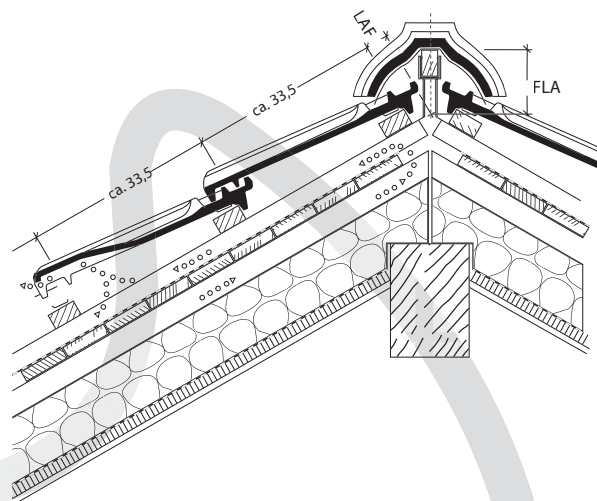

# Jungmeier

ORIGINAL Dachziegel

Seit 1820

	naklon strehe	Cosmo + aeroslemenski trak	
		LAF	FLA
<b>Slemenjak Nr.1</b> 	12°		
	14°		
	16°		
	18°		
	20°	40	120
	22°	40	120
	25°	30	110
	27°		
	30°	30	105
	35°	25	95
<b>Slemenjak Nr.2</b> 	12°		
	14°		
	16°		
	18°		
	20°	50	120
	22°	50	120
	25°	20	105
	30°	45	95
<b>Slemenjak Nr.3</b> 	12°		
	14°		
	16°		
	18°		
	20°	35	100
	22°	35	100
	25°	30	90
	30°	25	80
<b>Slemenjak LQ</b> 	16°		
	18°		
	20°	45	100
	22°	45	90
	25°	40	80
	27°	35	80
	30°	30	75
	35°	25	75
	38°		
	40°	10	75
<b>Enokapni slemenjak</b> 	12°		
	14°		
	16°		
	18°		
	20°	25	75
	22°	25	75
	25°	20	75
	27°		
	30°	20	70
	35°	15	65
40°	10	65	
45°	5	60	